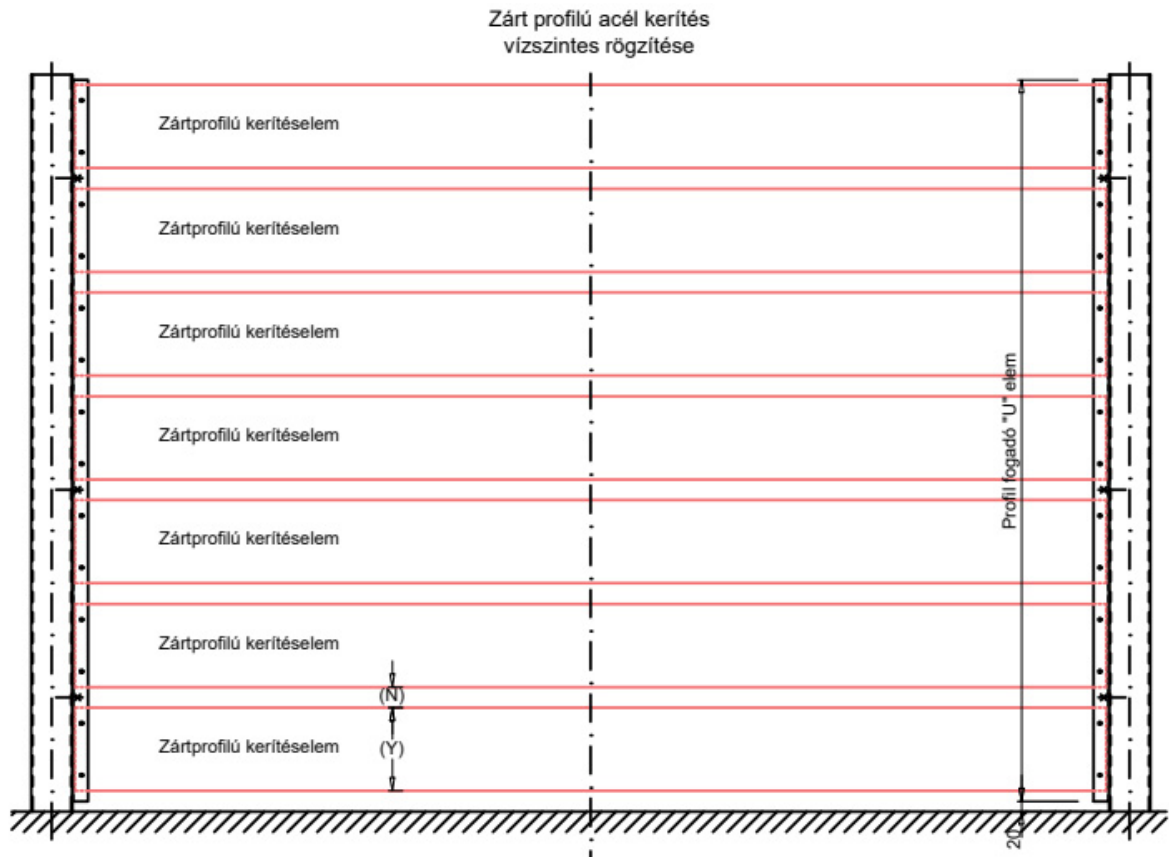

# Zárt profilú kerítéselem szerelési segédlet

## Vízszintes rögzítés ábrával

## 2 oszlop között rögzítés U profillal

## 2 oszlop között rögzítve L profillal